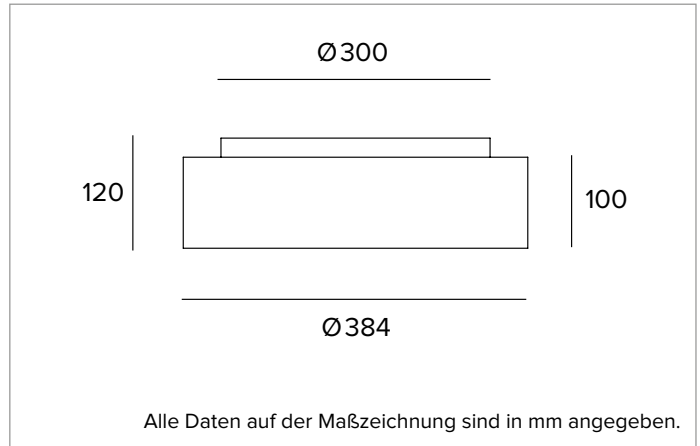

LICHTQUELLE

LED Engine bestehend aus runden Platinen mit integrierter Wärmeabführung. Version Tunable White auf Anfrage.

Die Energieeffizienzklasse des Produkts: E

Nennleistung: 21W

Nenn-Lichtstrom: 3010lm

Farbwiedergabeindex: 90

Rf: 91,4

Rg: 100,8

Ähnliche Farbtemperatur: 3000K

Lebensdauer (L80/B10): >50000h tq +25°C

BELEUCHUNGSTECHNISCHE MERKMALE

UGR-Version mit direkter/indirekter Lichtemission: Unterer Diffusor mit Mikroprismen aus transparentem PMMA und Diffusorfilter. Indirekte diffuse Lichtemission mit LED Chip On Board. UGR<19 und L65<3000 cd/m² (EN-12464).

Abstrahlung: UGR NACHOBEN UND UNTEN

Optische Effizienz: 80%

Leuchten-Lichtstrom: 2404lm

Lichtausbeute: 100lm/W

Fotobiologische Sicherheit: Risikogruppe 1 (RG 1 = geringes Risiko)

MECHANISCHE MERKMALE

Gehäuse aus kalandriertem extrudiertem Aluminium.

Farbe und Oberfläche: Tiefschwarz

Abmessungen: D=384mm

Gewicht: 4,6Kg

Schutzart: IP20 eingebauter Leuchtenteil

Schutzart: IP40 von unten

ELEKTRISCHE MERKMALE

Integriertes elektronisches ON-OFF. Batterie-Notstromversorgung erhältlich auf Anfrage. Ausgestattet mit Schnell-Verbindungsstecker für den Anschluss an das Stromnetz. Leuchten gemäß EN 60598-2-22 für die Stromversorgung über ein zentrales Notstromsystem CPSS (Central Power Supply System); Bereiche mit hohem Risiko ausgeschlossen. Die voreingestellte Leistungsaufnahme und der voreingestellte Lichtstrom betragen 100% an AC und 100% an DC.

Leistungsaufnahme der Leuchte: 24W

Betriebsgerät: 220-240Vac 50/60Hz

Schutzklasse: SCHUTZKLASSE 1

Treiberart / Steuerung: ON-OFF

einschließlich Treiber: JA

Klasse F: JA

SAFE FLICKER: PstLM=<1 und SVM=<0,4 (IEC TR 61547-1 und IEC TR 63158), um ein angenehmeres und sicheres Licht zu garantieren

Umgebungstemperaturen: 0°C / +25°C

INSTALLATION

Die Pedelmontage ist mit einem Sonderzubehör möglich, das separat erhältlich ist.

HINWEISE

DIREKTE/INDIREKTE VERSION: Separate Modi möglich. Drei mögliche Modi: Direkte Lichtemission, indirekte Lichtemission oder gemischte direkte/indirekte Lichtemission. Die 110-277Vac Version ist auf Anfrage erhältlich.

GARANTIE

5 Jahre.

Aus Gründen der technologischen Entwicklung der elektronischen Bauteile unterliegen die aufgeführten Daten eventuellen Aktualisierungen. Daher muss bei der Bestellung eine Bestätigung angefordert werden.

Der Lichtstrom und die elektrische Leistung weisen einen Toleranzbereich von +/-10% im Vergleich zum angezeigten Wert auf. Tq bei +25 °C auf (CIE 121).

Technische Änderungen vorbehalten.

Targetti Sankey S.r.l.
Via Pratese, 164
50145 Firenze - Italy
Tel: +39 055 37911
targetti.com
targetti@targetti.com

CCIAA Firenze
Share Capital:
€ 500.000,00
VAT N. (IT):
01537660480
R.E.A.: FI-275656

TARGETTI